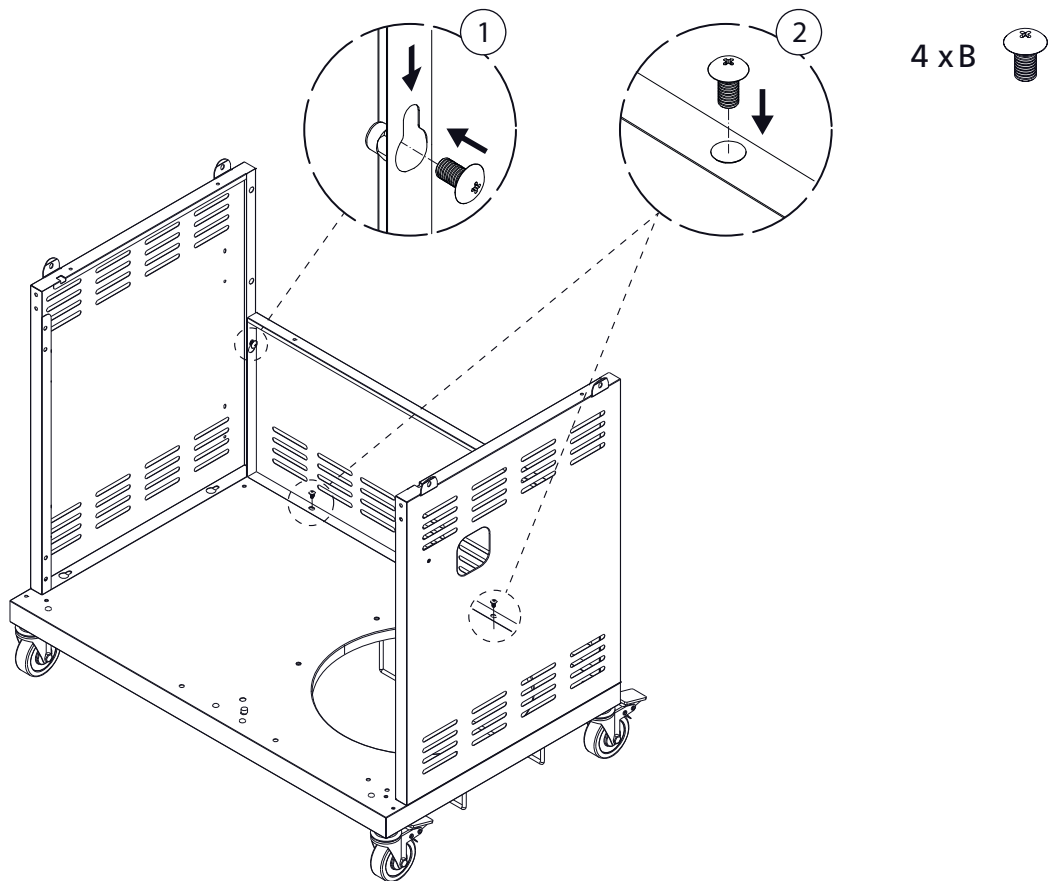

# BBQ Station Videro Pro G6-S

Abb.:  
Videro Pro G6-S

Mitgelieferte Befestigungselemente:

Stk.	Teil	Darstellung
53	A	
24	B	
1	C	
2	D	
4	E	
4	F	
2	G	
1	H	

1

2

3

4