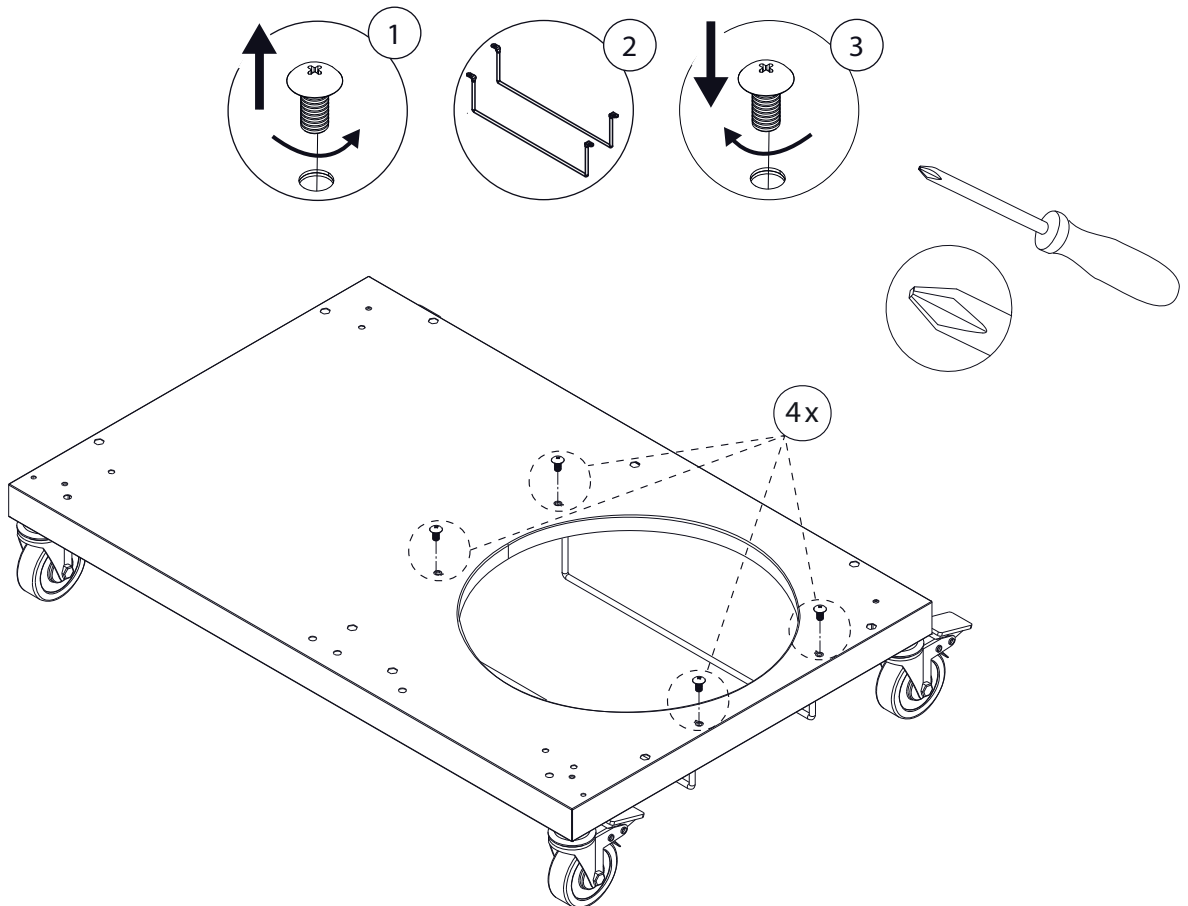

# BBQ Station Videro Pro G6-S

Abb.:  
Videro Pro G6-S

Mitgelieferte Befestigungselemente:

Stk.	Teil	Darstellung
53	A	
24	B	
1	C	
2	D	
4	E	
4	F	
2	G	
1	H	

1

2

3

4