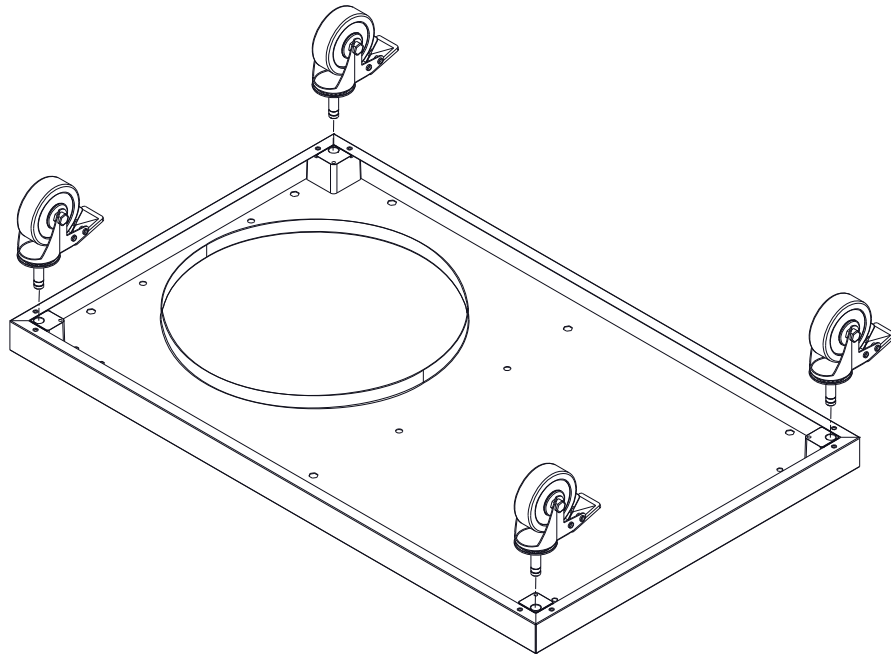

# BBQ Station Videro Pro G6-S

Abb.:  
Videro Pro G6-S

Mitgelieferte Befestigungselemente:

Stk.	Teil	Darstellung
53	A	
24	B	
1	C	
2	D	
4	E	
4	F	
2	G	
1	H	

1

2

3

4