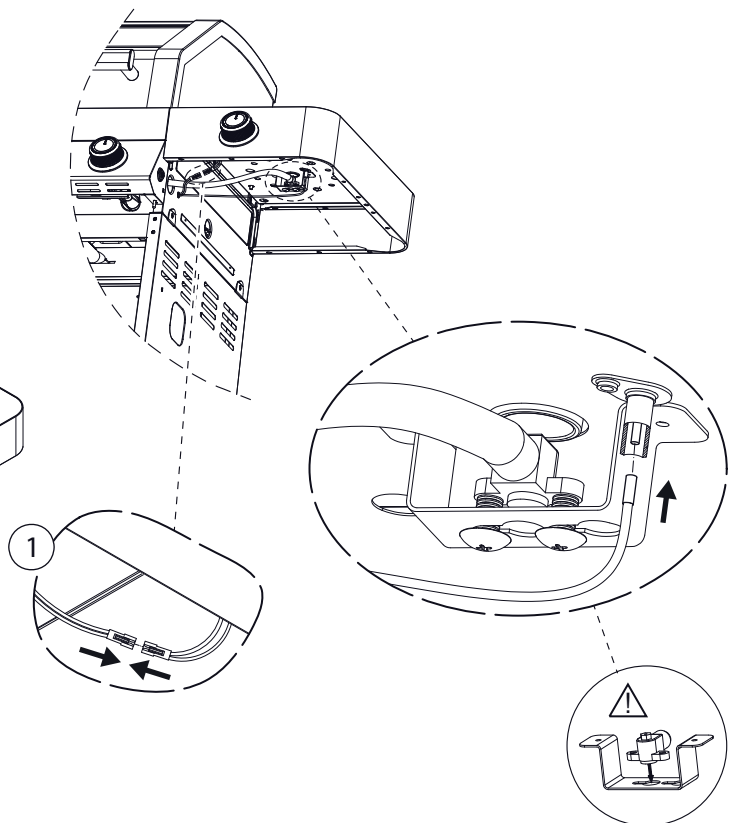

# BBQ Station Videro Pro G6-S

Abb.:  
Videro Pro G6-S

Mitgelieferte Befestigungselemente:

Stk.	Teil	Darstellung
53	A	
24	B	
1	C	
2	D	
4	E	
4	F	
2	G	
1	H	

1

2

3

4

11

12

4xB 

13

14

15

16

17

2 x E

18

19

20

21

2x B

22

23